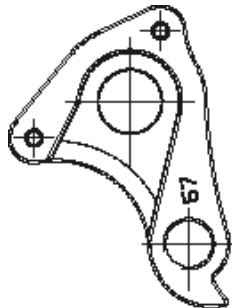

DH-057

	RD-HANGER	SCREW	
FRAME	MIC-NO.	MIC-NO.	
eSPRESSO CITY LITE	2311005101	2300009458 2PCS(10L)	
eSPRESSO LITE			
eSPRESSO LITE II			
eBIG.SEVEN/NINE LITE			
eBIG.NINE LITE II			
eBIG.TOUR LITE II			
eONE-TWENTY LITE			
eONE-FORTY LITE			2300010950 2PCS(20,5L)
eONE-FORTY CFA			
eONE-SIXTY LITE			
eONE-SIXTY LITE II			
eONE-SIXTY CFA