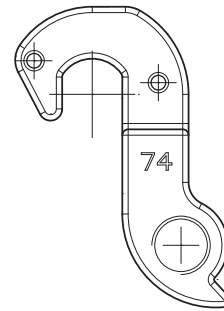

DH-067 (for Shimano DirectMount RD)

FRAME	RD-HANGER MIC-NO.	SCREW MIC-NO.
SCULTURA ENDURANCE CF3	2311005684	2300009458 10 mm / 1pcs
REACTO CF3 IV		
REACTO CF5 IV		

DH-068 (for standard RD)

FRAME	RD-HANGER MIC-NO.	SCREW MIC-NO.
SCULTURA ENDURANCE CF3	2311005695	2300009458 10 mm / 1pcs
REACTO CF3 IV		
REACTO CF5 IV		

E02-0013

FRAME	RD-HANGER MIC-NO.	SCREW MIC-NO.
SCULTURA CF2	2311004553	2298010301 8,5 mm / 3pcs
SCULTURA CF4		
REACTO CF2		
REACTO CF4		

8317-0000P

FRAME	RD-HANGER MIC-NO.	SCREW MIC-NO.
MISSION CX TFS	2311004393 (black)	2300007973 2x9 mm 1pcs
SCULTURA LITE		
SCULTURA LITE DISC (QR)		
REACTO LITE		
MISSION J	2311002249 (silver)	
SPEEDER LITE II		

DH-072 (for Road-RD)

	RD-HANGER	SCREW
FRAME	MIC-NO.	MIC-NO.
eSPEEDER LITE	2311005855	2300000772 M3x6mm 2pcs
eSILEX LITE		
eSILEX+ LITE		
eSCULTURA LITE		

DH-074 (for MTB-RD)

	RD-HANGER	SCREW
FRAME	MIC-NO.	MIC-NO.
eSPEEDER LITE	2311005866	2300000772 M3x6mm 2pcs
eSILEX LITE		
eSILEX+ LITE		
eSCULTURA LITE		

DH-057

	RD-HANGER	SCREW	
FRAME	MIC-NO.	MIC-NO.	
eSPRESSO CITY LITE	2311005101	2300009458 2PCS(10L)	
eSPRESSO LITE			
eSPRESSO LITE II			
eBIG.SEVEN/NINE LITE			
eBIG.NINE LITE II			
eBIG.TOUR LITE II			
eONE-TWENTY LITE			
eONE-FORTY LITE			2300010950 2PCS(20,5L)
eONE-FORTY CFA			
eONE-SIXTY LITE			
eONE-SIXTY LITE II			
eONE-SIXTY CFA			