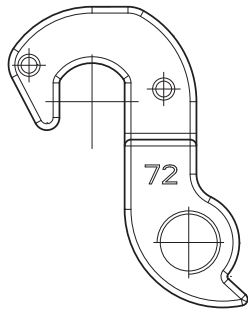

SRAM-UDH

	RD-HANGER	SCREW
FRAME	MIC-NO.	MIC-NO.
BIG.TRAIL TFS		
NINETY-SIX CF4 III	2311005673	---
NINETY-SIX CF5 III		

DH-054

FRAME	RD-HANGER MIC-NO.	SCREW MIC-NO.
SILEX LITE		2300011757 1pcs (10L) 2300011746 1pcs (16L)
SILEX CF2		2300013362 1pcs (15L) 2300010983 1pcs (16L)
MISSION CX LITE		2300011586 1pcs (14L) 2300011746 1pcs (16L)
MISSION CX CF3		2300013823 1pcs (16L) 2300010983 1pcs (16L)
SCULTURA LITE DISC	2311004984	2300011586 1pcs (14L) 2300011746 1pcs (16L)
SCULTURA CF2 DISC		2300011586 1pcs (14L) 2300010983 1pcs (16L)
SCULTURA CF4 DISC		2300011586 1pcs (14L) 2300013016 1pcs (16L)
REACTO CF2 DISC		2300013362 1pcs (15L) 2300013298 1pcs (18L)
REACTO CF4 DISC		2300013362 1pcs (15L) 2300013016 1pcs (16L)

DH-067 (for Shimano DirectMount RD)

FRAME	RD-HANGER MIC-NO.	SCREW MIC-NO.
SCULTURA ENDURANCE CF3	2311005684	2300009458 10 mm / 1pcs
REACTO CF3 IV		
REACTO CF5 IV		

DH-068 (for standard RD)

FRAME	RD-HANGER MIC-NO.	SCREW MIC-NO.
SCULTURA ENDURANCE CF3	2311005695	2300009458 10 mm / 1pcs
REACTO CF3 IV		
REACTO CF5 IV		

E02-0013

FRAME	RD-HANGER MIC-NO.	SCREW MIC-NO.
SCULTURA CF2	2311004553	2298010301 8,5 mm / 3pcs
SCULTURA CF4		
REACTO CF2		
REACTO CF4		

8317-0000P

FRAME	RD-HANGER MIC-NO.	SCREW MIC-NO.
MISSION CX TFS	2311004393 (black)	2300007973 2x9 mm 1pcs
SCULTURA LITE		
SCULTURA LITE DISC (QR)		
REACTO LITE		
MISSION J	2311002249 (silver)	
SPEEDER LITE II		

DH-072 (for Road-RD)

	RD-HANGER	SCREW
FRAME	MIC-NO.	MIC-NO.
eSPEEDER LITE	2311005855	2300000772 M3x6mm 2pcs
eSILEX LITE		
eSILEX+ LITE		
eSCULTURA LITE		

DH-074 (for MTB-RD)

	RD-HANGER	SCREW
FRAME	MIC-NO.	MIC-NO.
eSPEEDER LITE	2311005866	2300000772 M3x6mm 2pcs
eSILEX LITE		
eSILEX+ LITE		
eSCULTURA LITE		