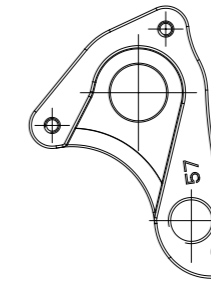

DH-057

	RD-HANGER	SCREW
FRAME	MIC-NO.	MIC-NO.
eSPRESSO CITY LITE		
eSPRESSO LITE		2300009458 2pcs(10L)
eSPRESSO LITE II		
eBIG.SEVEN/NINE LITE		
eBIG.NINE LITE II		
eBIG.TOUR LITE II	2311005101	
eONE-TWENTY LITE		
eONE-FORTY LITE		2300010950 2pcs(20,5L)
eONE-FORTY CFA		
eONE-SIXTY LITE		
eONE-SIXTY LITE II		
eONE-SIXTY CFA